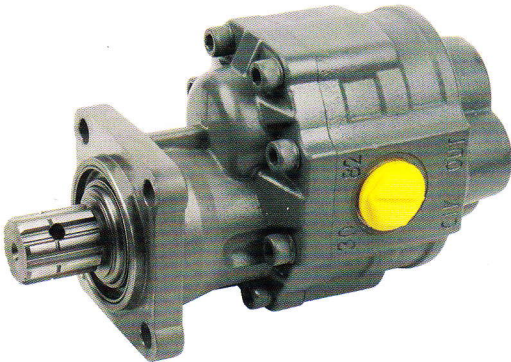

**PTO ZF2 Standart**  
PTO ZF2 Standart

**PTO Pompa Uzatması ISO Uzun**  
Short ISO Adapter With Bearing

**PTO Pompa Uzatması ISO Kısa**  
Long ISO Adapter With Bearing

**30 Serisi Dişli Pompa**  
30 Series Pump