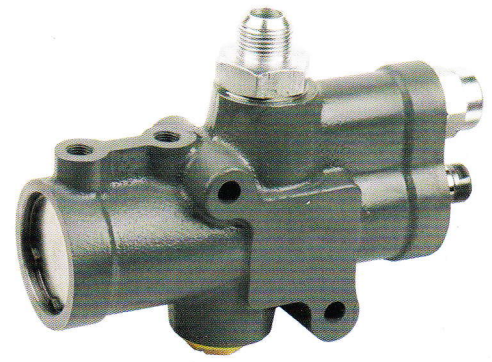

PTO Volvo R 1700
PTO Volvo R 1700