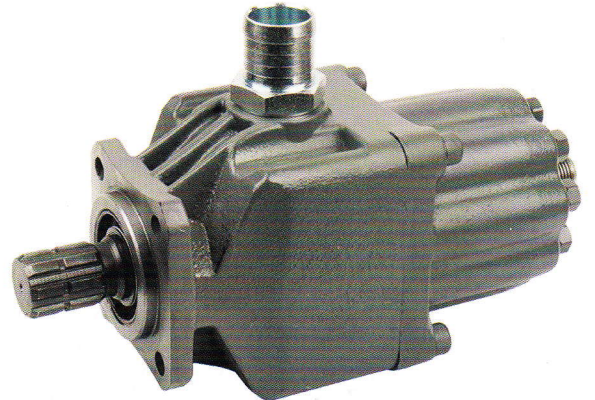

**HIDROAXIS<sup>®</sup>**  
Hidrolik Pistonlu Pompalar

**Eksenel Pistonlu Pompa**  
Bent Axis Piston Pump

**6 Pistonlu Hidrolik Pompa**  
6 Piston Pump

**9 Pistonlu Hidrolik Pompa**  
9 Piston Pump

**PTO ZF Standart**  
PTO ZF Standart

**PTO ZF2 Standart**  
PTO ZF2 Standart

**PTO Pompa Uzatması ISO Uzun**  
Short ISO Adapter With Bearing

**PTO Pompa Uzatması ISO Kısa**  
Long ISO Adapter With Bearing

**30 Serisi Dişli Pompa**  
30 Series Pump