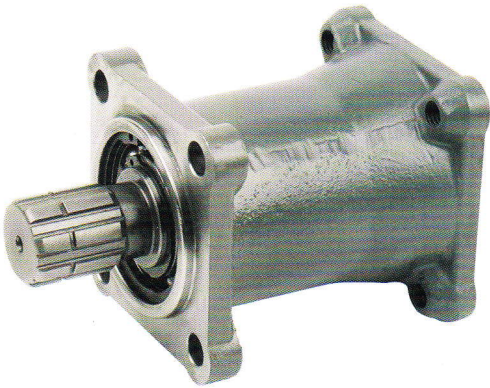

**HIDROAXIS<sup>®</sup>**  
Hidrolik Pistonlu Pompalar

**Eksenel Pistonlu Pompa**  
Bent Axis Piston Pump

**6 Pistonlu Hidrolik Pompa**  
6 Piston Pump

**9 Pistonlu Hidrolik Pompa**  
9 Piston Pump

**PTO ZF Standart**  
PTO ZF Standart

**PTO ZF2 Standart**  
PTO ZF2 Standart

**PTO Pompa Uzatması ISO Uzun**  
Short ISO Adapter With Bearing

**PTO Pompa Uzatması ISO Kısa**  
Long ISO Adapter With Bearing

**30 Serisi Dişli Pompa**  
30 Series Pump