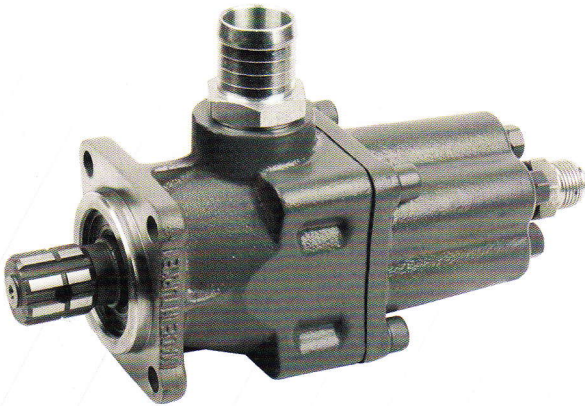

**HIDROAXIS<sup>®</sup>**  
Hidrolik Pistonlu Pompalar

**Eksenel Pistonlu Pompa**  
Bent Axis Piston Pump

**6 Pistonlu Hidrolik Pompa**  
6 Piston Pump

**9 Pistonlu Hidrolik Pompa**  
9 Piston Pump

**PTO ZF Standart**  
PTO ZF Standart

**PTO ZF2 Standart**  
PTO ZF2 Standart

**PTO Pompa Uzatması ISO Uzun**  
Short ISO Adapter With Bearing

**PTO Pompa Uzatması ISO Kısa**  
Long ISO Adapter With Bearing

**30 Serisi Dişli Pompa**  
30 Series Pump