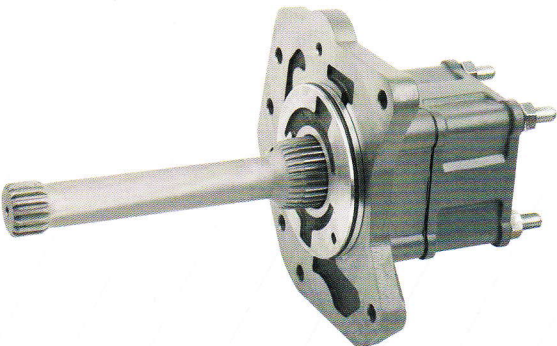

**HIDROAXIS<sup>®</sup>**  
Hidrolik Pistonlu Pompalar

**Eksenel Pistonlu Pompa**  
Bent Axis Piston Pump

**6 Pistonlu Hidrolik Pompa**  
6 Piston Pump

**9 Pistonlu Hidrolik Pompa**  
9 Piston Pump

**PTO ZF Standart**  
PTO ZF Standart

**PTO ZF2 Standart**  
PTO ZF2 Standart

**PTO Pompa Uzatması ISO Uzun**  
Short ISO Adapter With Bearing

**PTO Pompa Uzatması ISO Kısa**  
Long ISO Adapter With Bearing

**30 Serisi Dişli Pompa**  
30 Series Pump

**Hidrolik Yön Denetim Valfi**  
Hydraulic Directional Valve

**PTO Mercedes Actros / Axor**  
PTO Mercedes Actros / Axor

**PTO Volvo R 1700**  
PTO Volvo R 1700